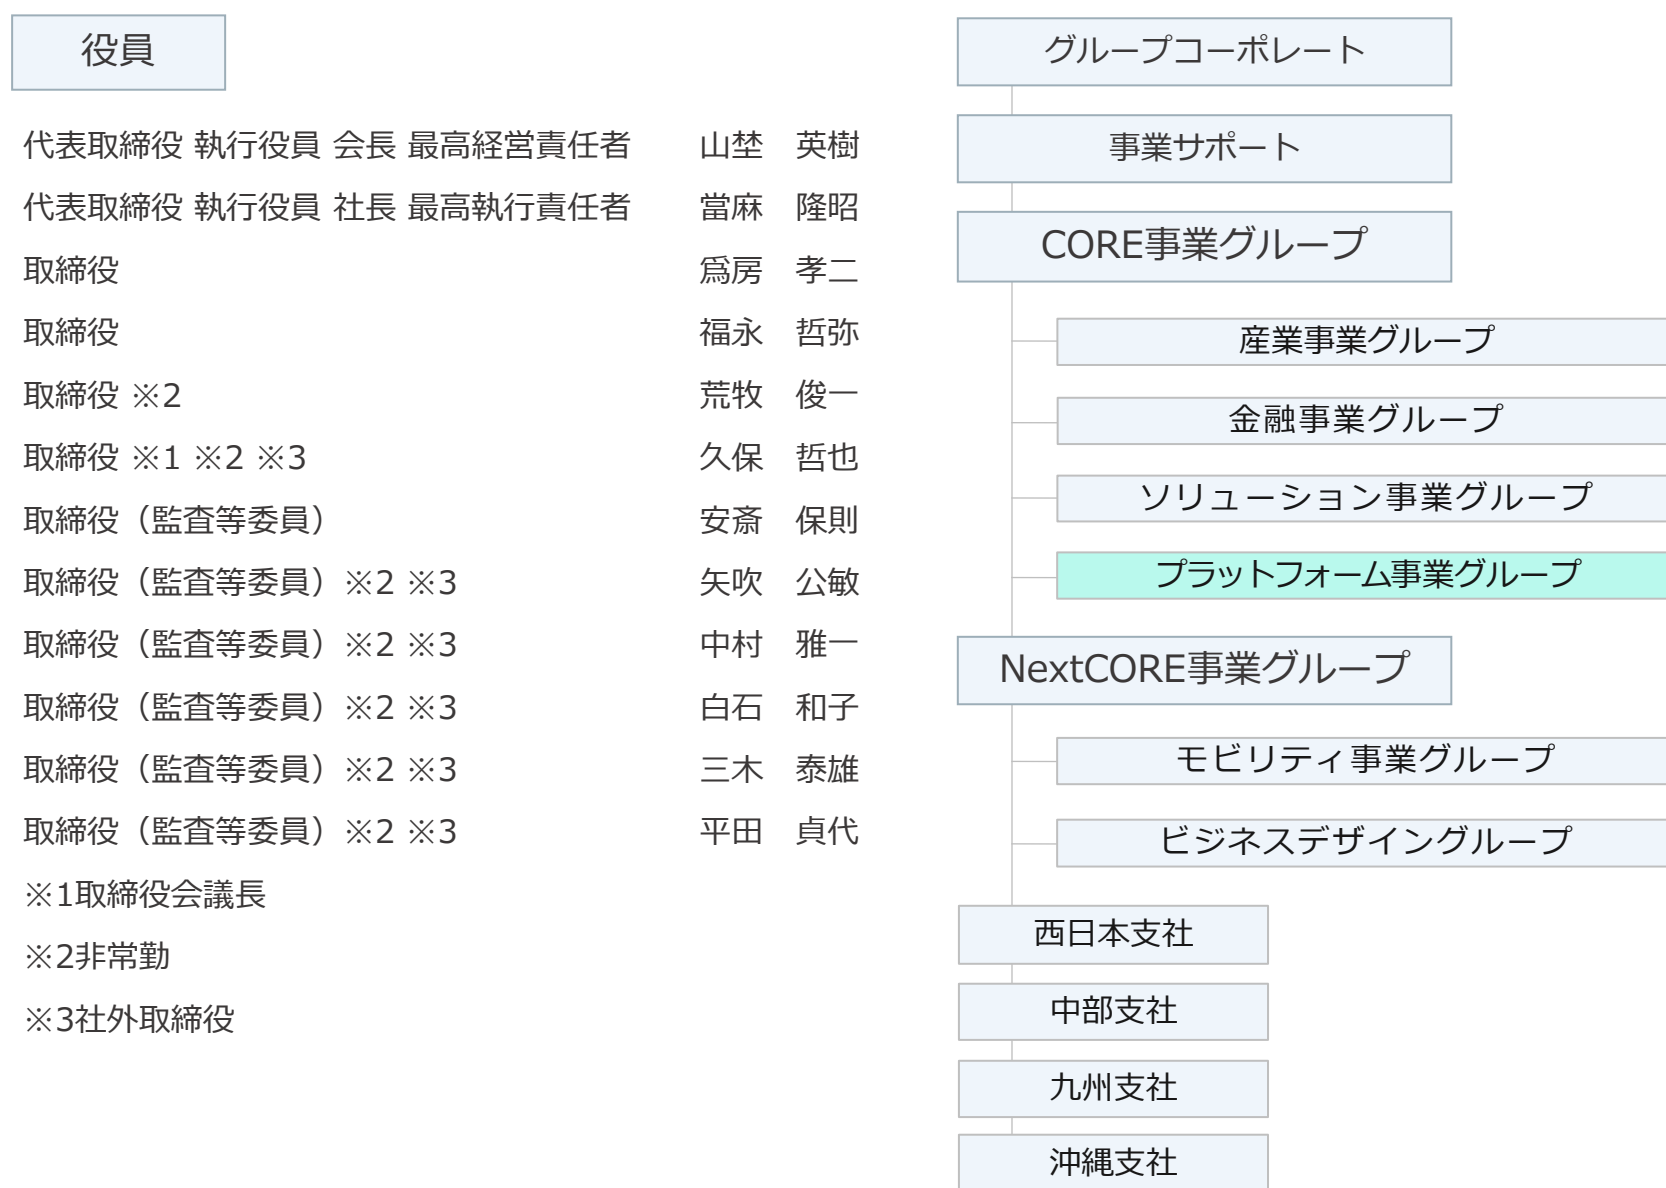

全社組織図

2022年6月23日現在

ITエンジニアリング事業本部 組織図